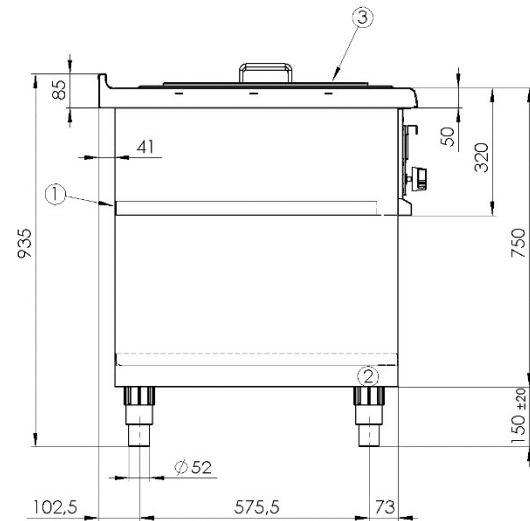

Maßzeichnung	Drawing	Dessin	
--------------	---------	--------	--

Legende	Legend	Légende	
Gasanschluss	Gas connection	Raccordement gaz	1
Anschluss Potentialausgleich	Connection equipotential bonding	Liaison équipotentielle de connexion	2
Grillrost	Grill	Gril	3
Abdeckung unten	Cover below	Couverture ci-dessous	4