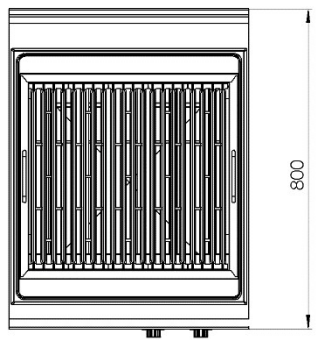

Maßzeichnung	Drawing	Dessin	

Legende	Legend	Légende	
Gasanschluss	Gas connection	Raccordement gaz	1
Anschluss Potentialausgleich	Connection equipotential bonding	Liaison équipotentielle de connexion	2
Grillrost	Grill	Gril	3
Abdeckung unten	Cover below	Couverture ci-dessous	4