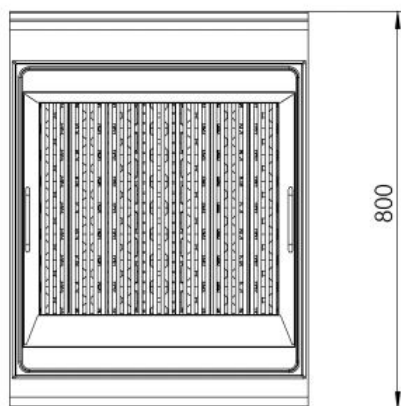

Maßzeichnung	Drawing	Dessin	

Legende	Legend	Légende	
Gasanschluss	Gas connection	Raccordement gaz	1
Anschluss Potentialausgleich	Connection equipotential bonding	Liaison équipotentielle de connexion	2
Zugang bei Montage	Access for assembly	Accès pour montage	3
Gas Absperrhahn	Gas shut-off valve	Robinet d'arrêt de gaz	4
Grill-Rost	Grilling surface	Surface de grill	5
Herausnehmbare Fettauffangschublade	Built-in, removable drip tray	Collecteur de graisse amovible intégré	6