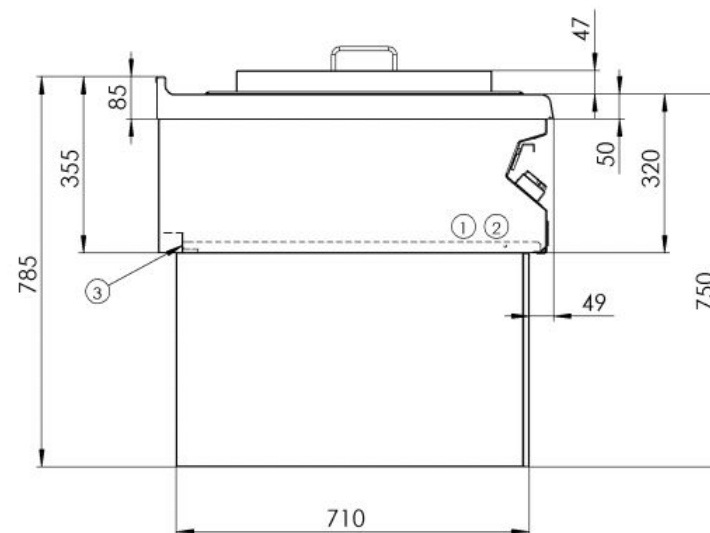

Maßzeichnung	Drawing	Dessin	
--------------	---------	--------	--

Legende	Legend	Légende	
Gasanschluss	Gas connection	Raccordement gaz	1
Anschluss Potentialausgleich	Connection equipotential bonding	Liaison équipotentielle de connexion	2
Zugang bei Montage	Access for assembly	Accès pour montage	3
Gas Absperrhahn	Gas shut-off valve	Robinet d'arrêt de gaz	4
Grill-Rost	Grilling surface	Surface de grill	5
Herausnehmbare Fettauffangschublade	Built-in, removable drip tray	Collecteur de graisse amovible intégré	6