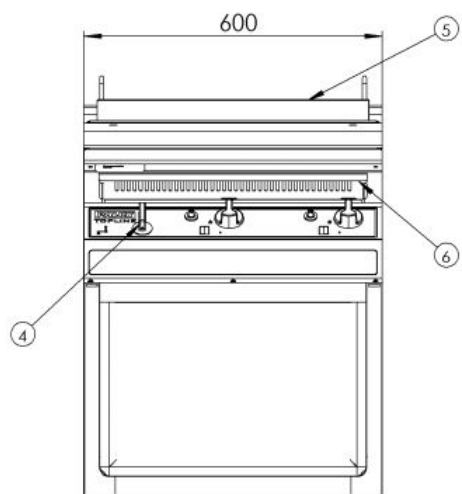

Maßzeichnung	Drawing	Dessin	

Legende	Legend	Légende	
Gasanschluss	Gas connection	Raccordement gaz	1
Anschluss Potentialausgleich	Connection equipotential bonding	Liaison équipotentielle de connexion	2
Zugang bei Montage	Access for assembly	Accès pour montage	3
Gas Absperrhahn	Gas shut-off valve	Robinet d'arrêt de gaz	4
Grill-Rost	Grilling surface	Surface de grill	5
Herausnehmbare Fettauffangschublade	Built-in, removable drip tray	Collecteur de graisse amovible intégré	6