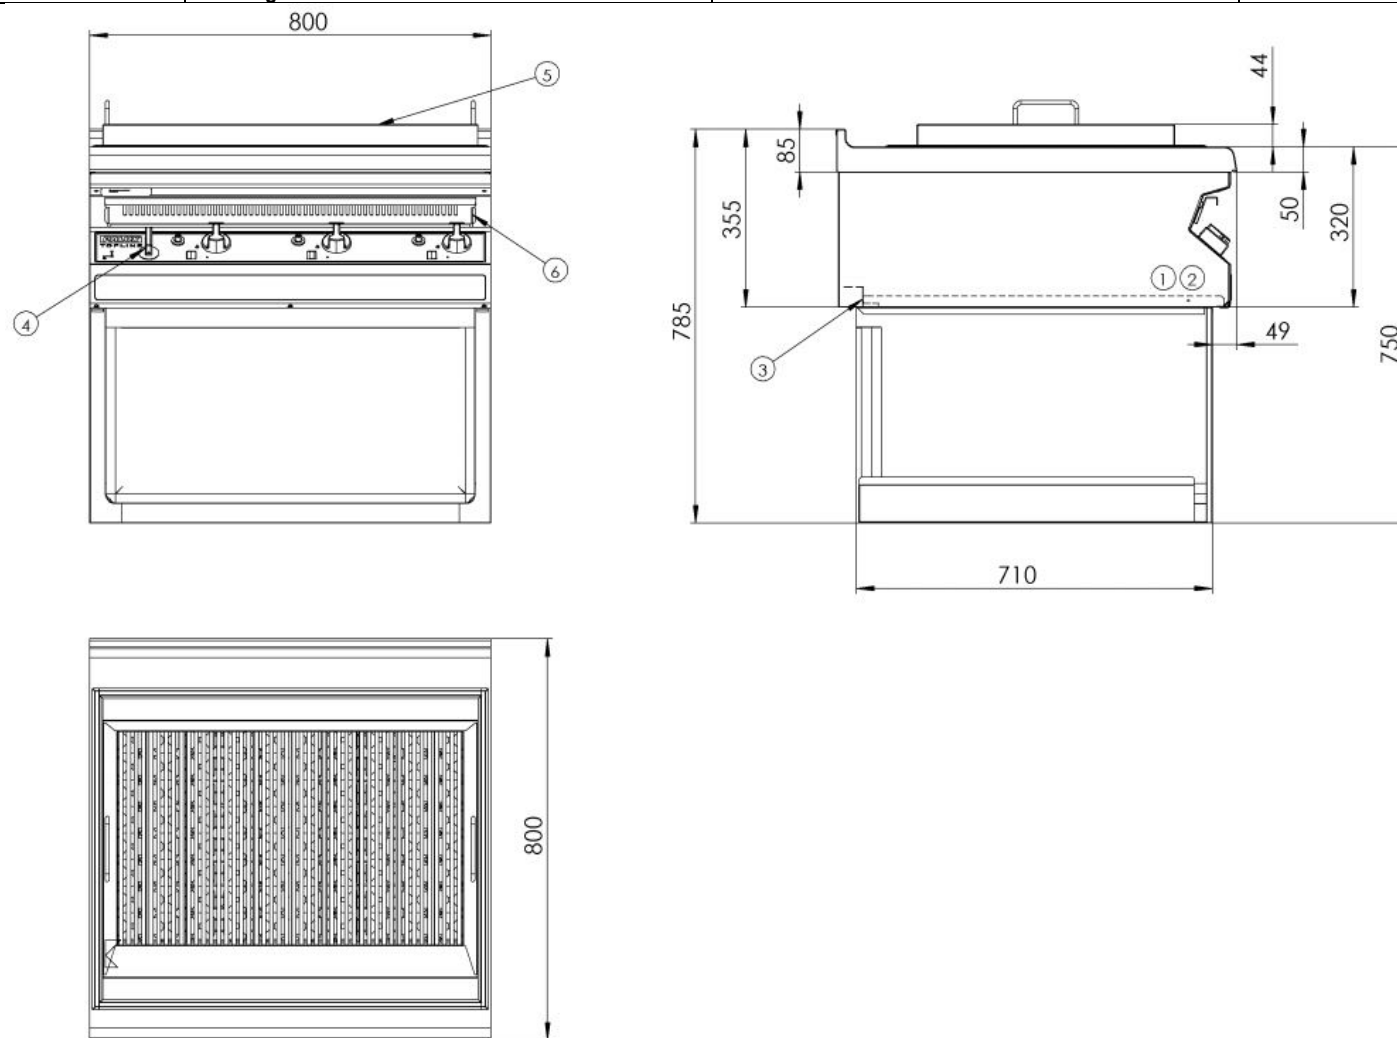

Maßzeichnung   **Drawing**   **Dessin**

Legende	Legend	Légende	
Gasanschluss	Gas connection	Raccordement gaz	1
Anschluss Potentialausgleich	Connection equipotential bonding	Liaison équipotentielle de connexion	2
Zugang bei Montage	Access for assembly	Accès pour montage	3
Gas Absperrhahn	Gas shut-off valve	Robinet d'arrêt de gaz	4
Grill-Rost	Grilling surface	Surface de grill	5
Herausnehmbare Fettauffangschublade	Built-in, removable drip tray	Collecteur de graisse amovible intégré	6